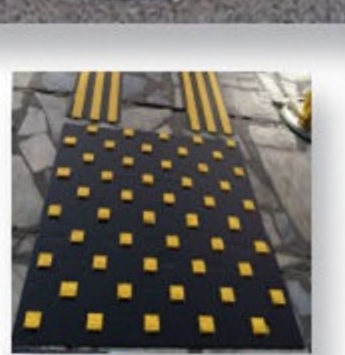

Ровная, красивая разметка на вашем объекте по нормам ГОСТ 51256-2018

Нанесение износостойкой разметки по цене ниже рынка — от 250 руб/м²

Дорожно-строительная компания ТСК «Велес» предлагает услуги по маркировке и разметке дорожного полотна и твердых асфальтобетонных покрытий. Разметка возможна краской, холодным пластиком или термопластиком с полным соблюдением технических условий и с учетом дорожной нагрузки.

**Минимальный выезд всего от 25 000 руб.
за разметку краской и от 100 000 руб.
при покрытии термопластиком**

Среди услуг ТСК «Велес»:

- Вертикальная и горизонтальная разметка
- Разметка велодорожек и спортивных объектов
- Нанесение шумовой и тактильной разметки
- Разметка коттеджных поселков
- Разметка АЗС и автокафе
- Маркировка велодорожек
- Маркировка аэродромов и треков
- Разметка дворов и детских площадок
- Разметка складов и производств, ТЦ